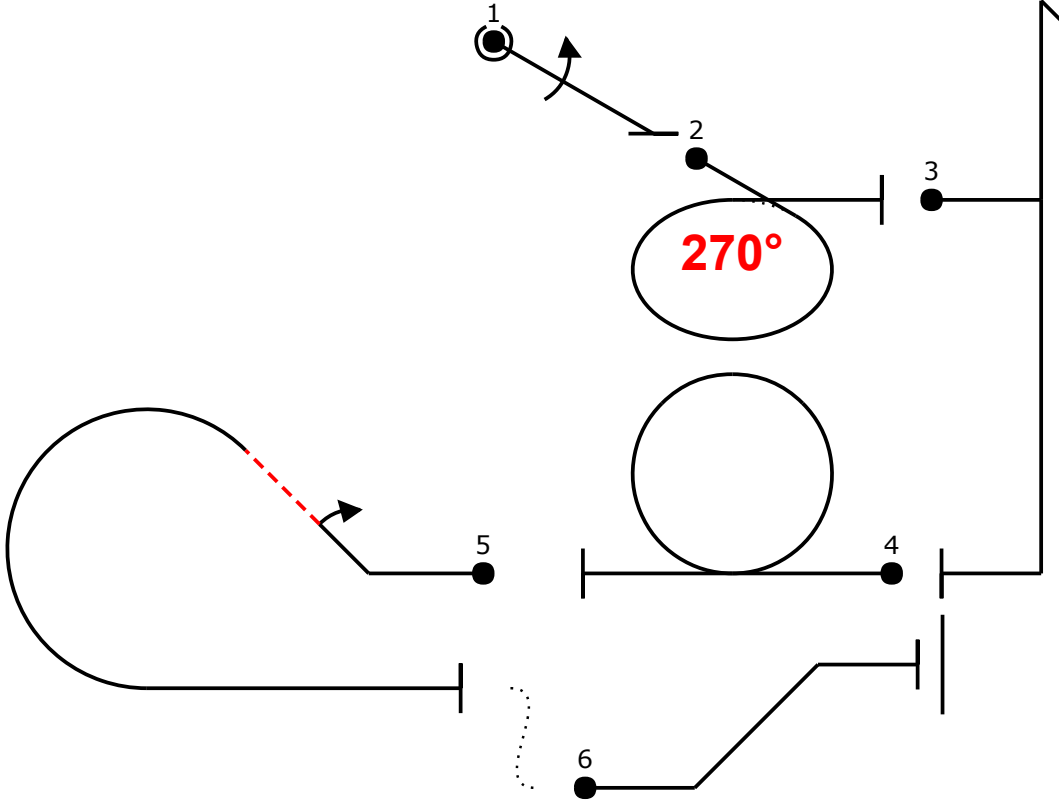

Pilot ID

France Découverte Connu

Flight #

No	Symbol	Cat. No.	K	Total K	Marks	Remarks	Pos	Item	K	Grade
1		1.1.1.1 9.1.3.4	2 8	10				Pos.	10	
2		2.3.1.1	5	5				Fig K	65	Total K
3		5.2.1.1	17	17				Penalties		
4		7.4.1.1	10	10				Too Low		
5		8.5.2.1 9.1.2.2	10 6	16				Too High		
6		1.1.2.1	7	7				Interruptions		
								Insertions		
								Trg Violation		
								Wing Rocks		
								Disqual Fig		
								Other(note...)		
								Final Freestyle		
								Duration	Min	Sec
								Judges Details		
								Signature		
								Name		
								Number		

Pilot

A/C

Villeneuve sur Lot 6 Mai 2017		Form B
Pilot ID	France Découverte Connu	Flight #

Power			
Fig 1	1.1.1.1 9.1.3.4	2 8	10
Fig 2	2.3.1.1	5	5
Fig 3	5.2.1.1	17	17
Fig 4	7.4.1.1	10	10
Fig 5	8.5.2.1 9.1.2.2	10 6	16
Fig 6	1.1.2.1	7	7
Total K = 65			

Villeneuve sur Lot 6 Mai 2017		Form C
Pilot ID	France Découverte Connu	Flight #

..... Pilot
..... A/C