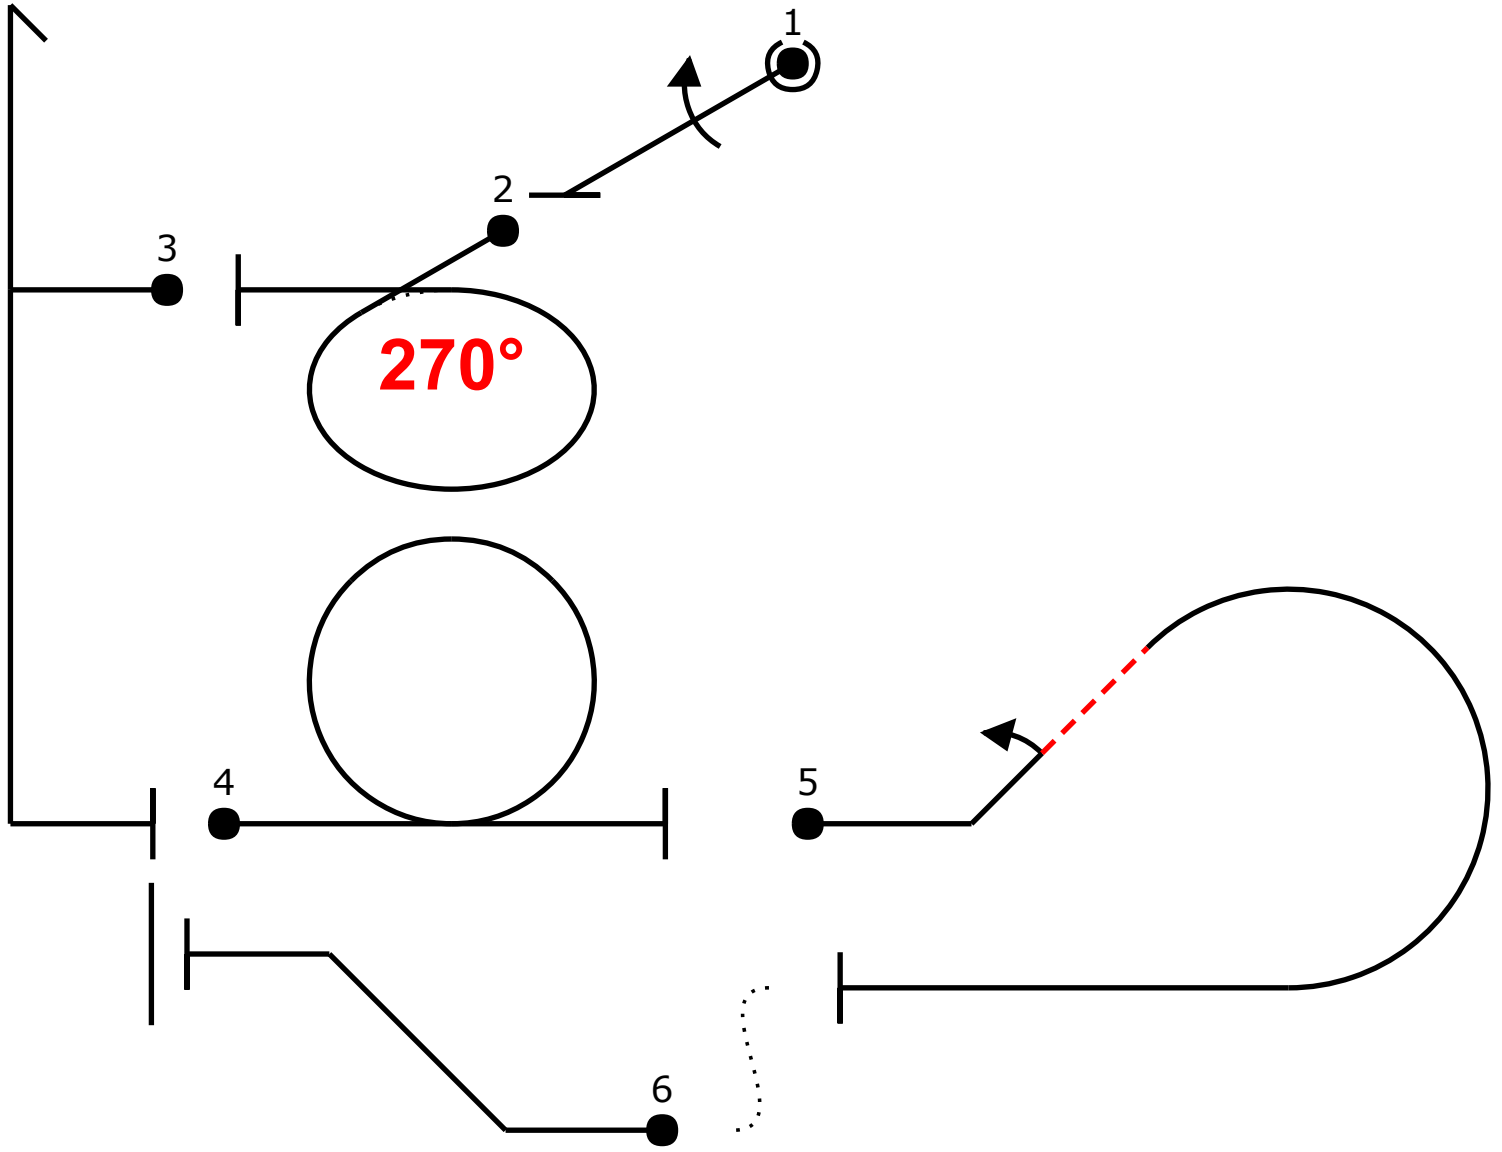

Pilot ID

France Découverte Connu

Flight #

No	Symbol	Cat. No.	K	Total K	Marks	Remarks	Pos	Item	K	Grade
1		1.1.1.1 9.1.3.4	2 8	10				Pos.	10	
2		2.3.1.1	5	5				Fig K	65	Total K
3		5.2.1.1	17	17				Penalties		
4		7.4.1.1	10	10				Too Low		
5		8.5.2.1 9.1.2.2	10 6	16				Too High		
6		1.1.2.1	7	7				Interruptions		
								Insertions		
								Trg Violation		
								Wing Rocks		
								Disqual Fig		
								Other(note...)		
								Final Freestyle		
								Duration	Min	Sec
								Judges Details		
								Signature		
								Name		
								Number		

Pilot

A/C

Villeneuve sur Lot 6 Mai 2017		Form B
Pilot ID	France Découverte Connu	Flight #

Power			
Fig 1	1.1.1.1 9.1.3.4	2 8	10
Fig 2	2.3.1.1	5	5
Fig 3	5.2.1.1	17	17
Fig 4	7.4.1.1	10	10
Fig 5	8.5.2.1 9.1.2.2	10 6	16
Fig 6	1.1.2.1	7	7
Total K = 65			

Villeneuve sur Lot 6 Mai 2017		Form C
Pilot ID	France Découverte Connu	Flight #

..... Pilot
..... A/C